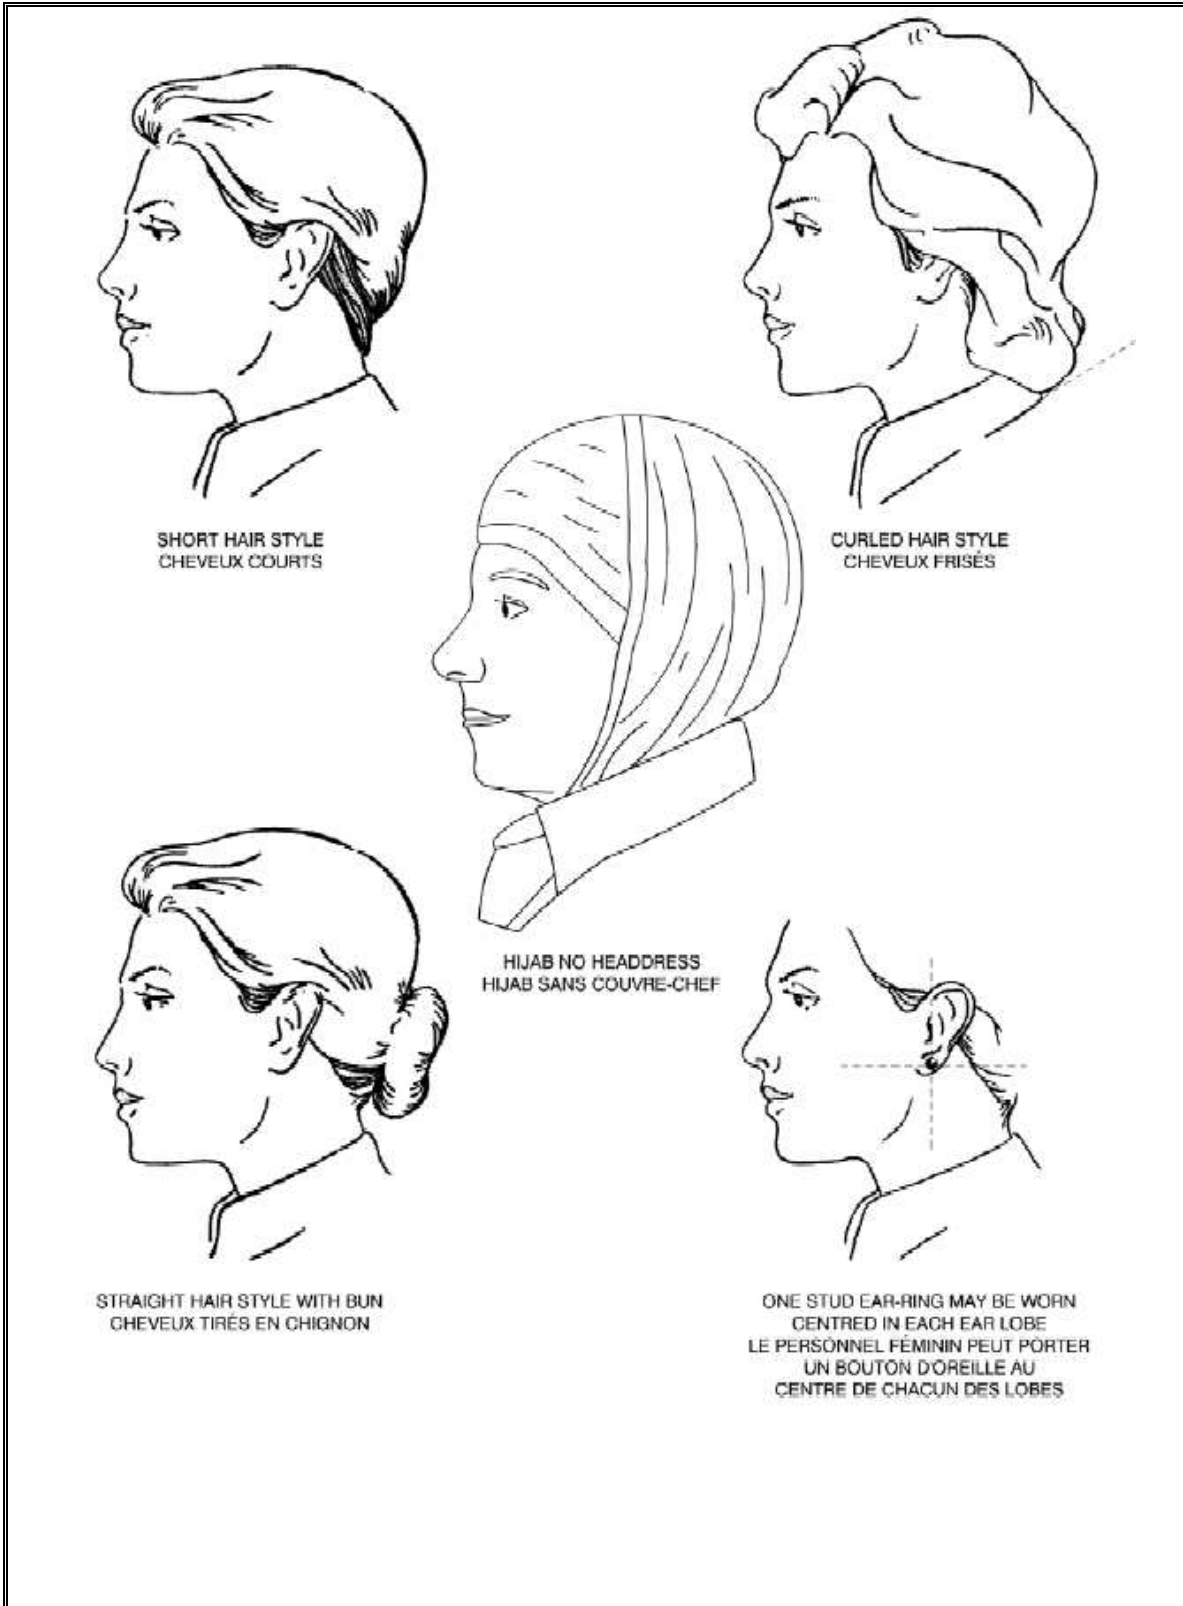

TAPER TRIMMED HAIRCUT CONVENTIONAL  
COUPE DE CHEVEUX AMINCIE CONVENTIONNELLE

TAPER TRIM HAIRCUT - STRAIGHT BACK APPEARANCE  
COUPE DE CHEVEUX AMINCIE AVEC APPARENCE D'UNE COUPE DROITE

MOUSTACHE

Hair and Moustache – Male Cadets  
Cheveux et moustache – cadets