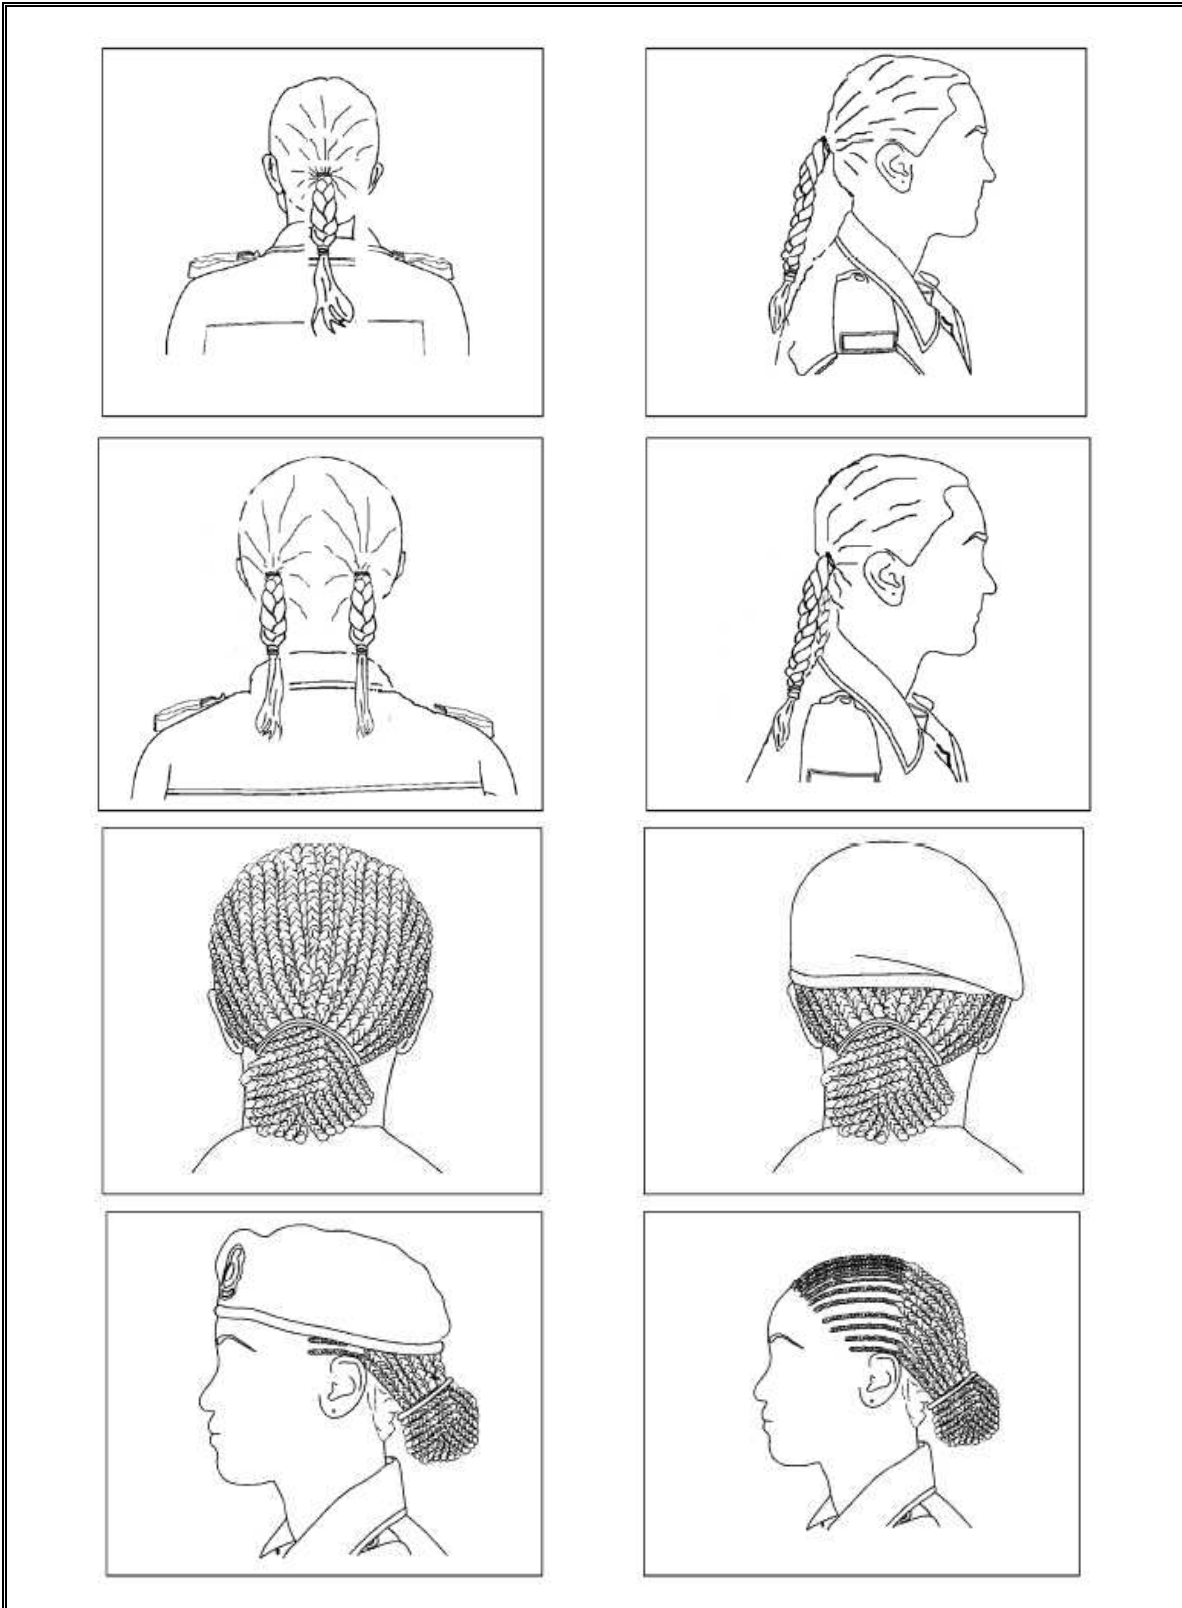

Hair – Female Cadets (Braids)
Cheveux – cadettes (Tresses)